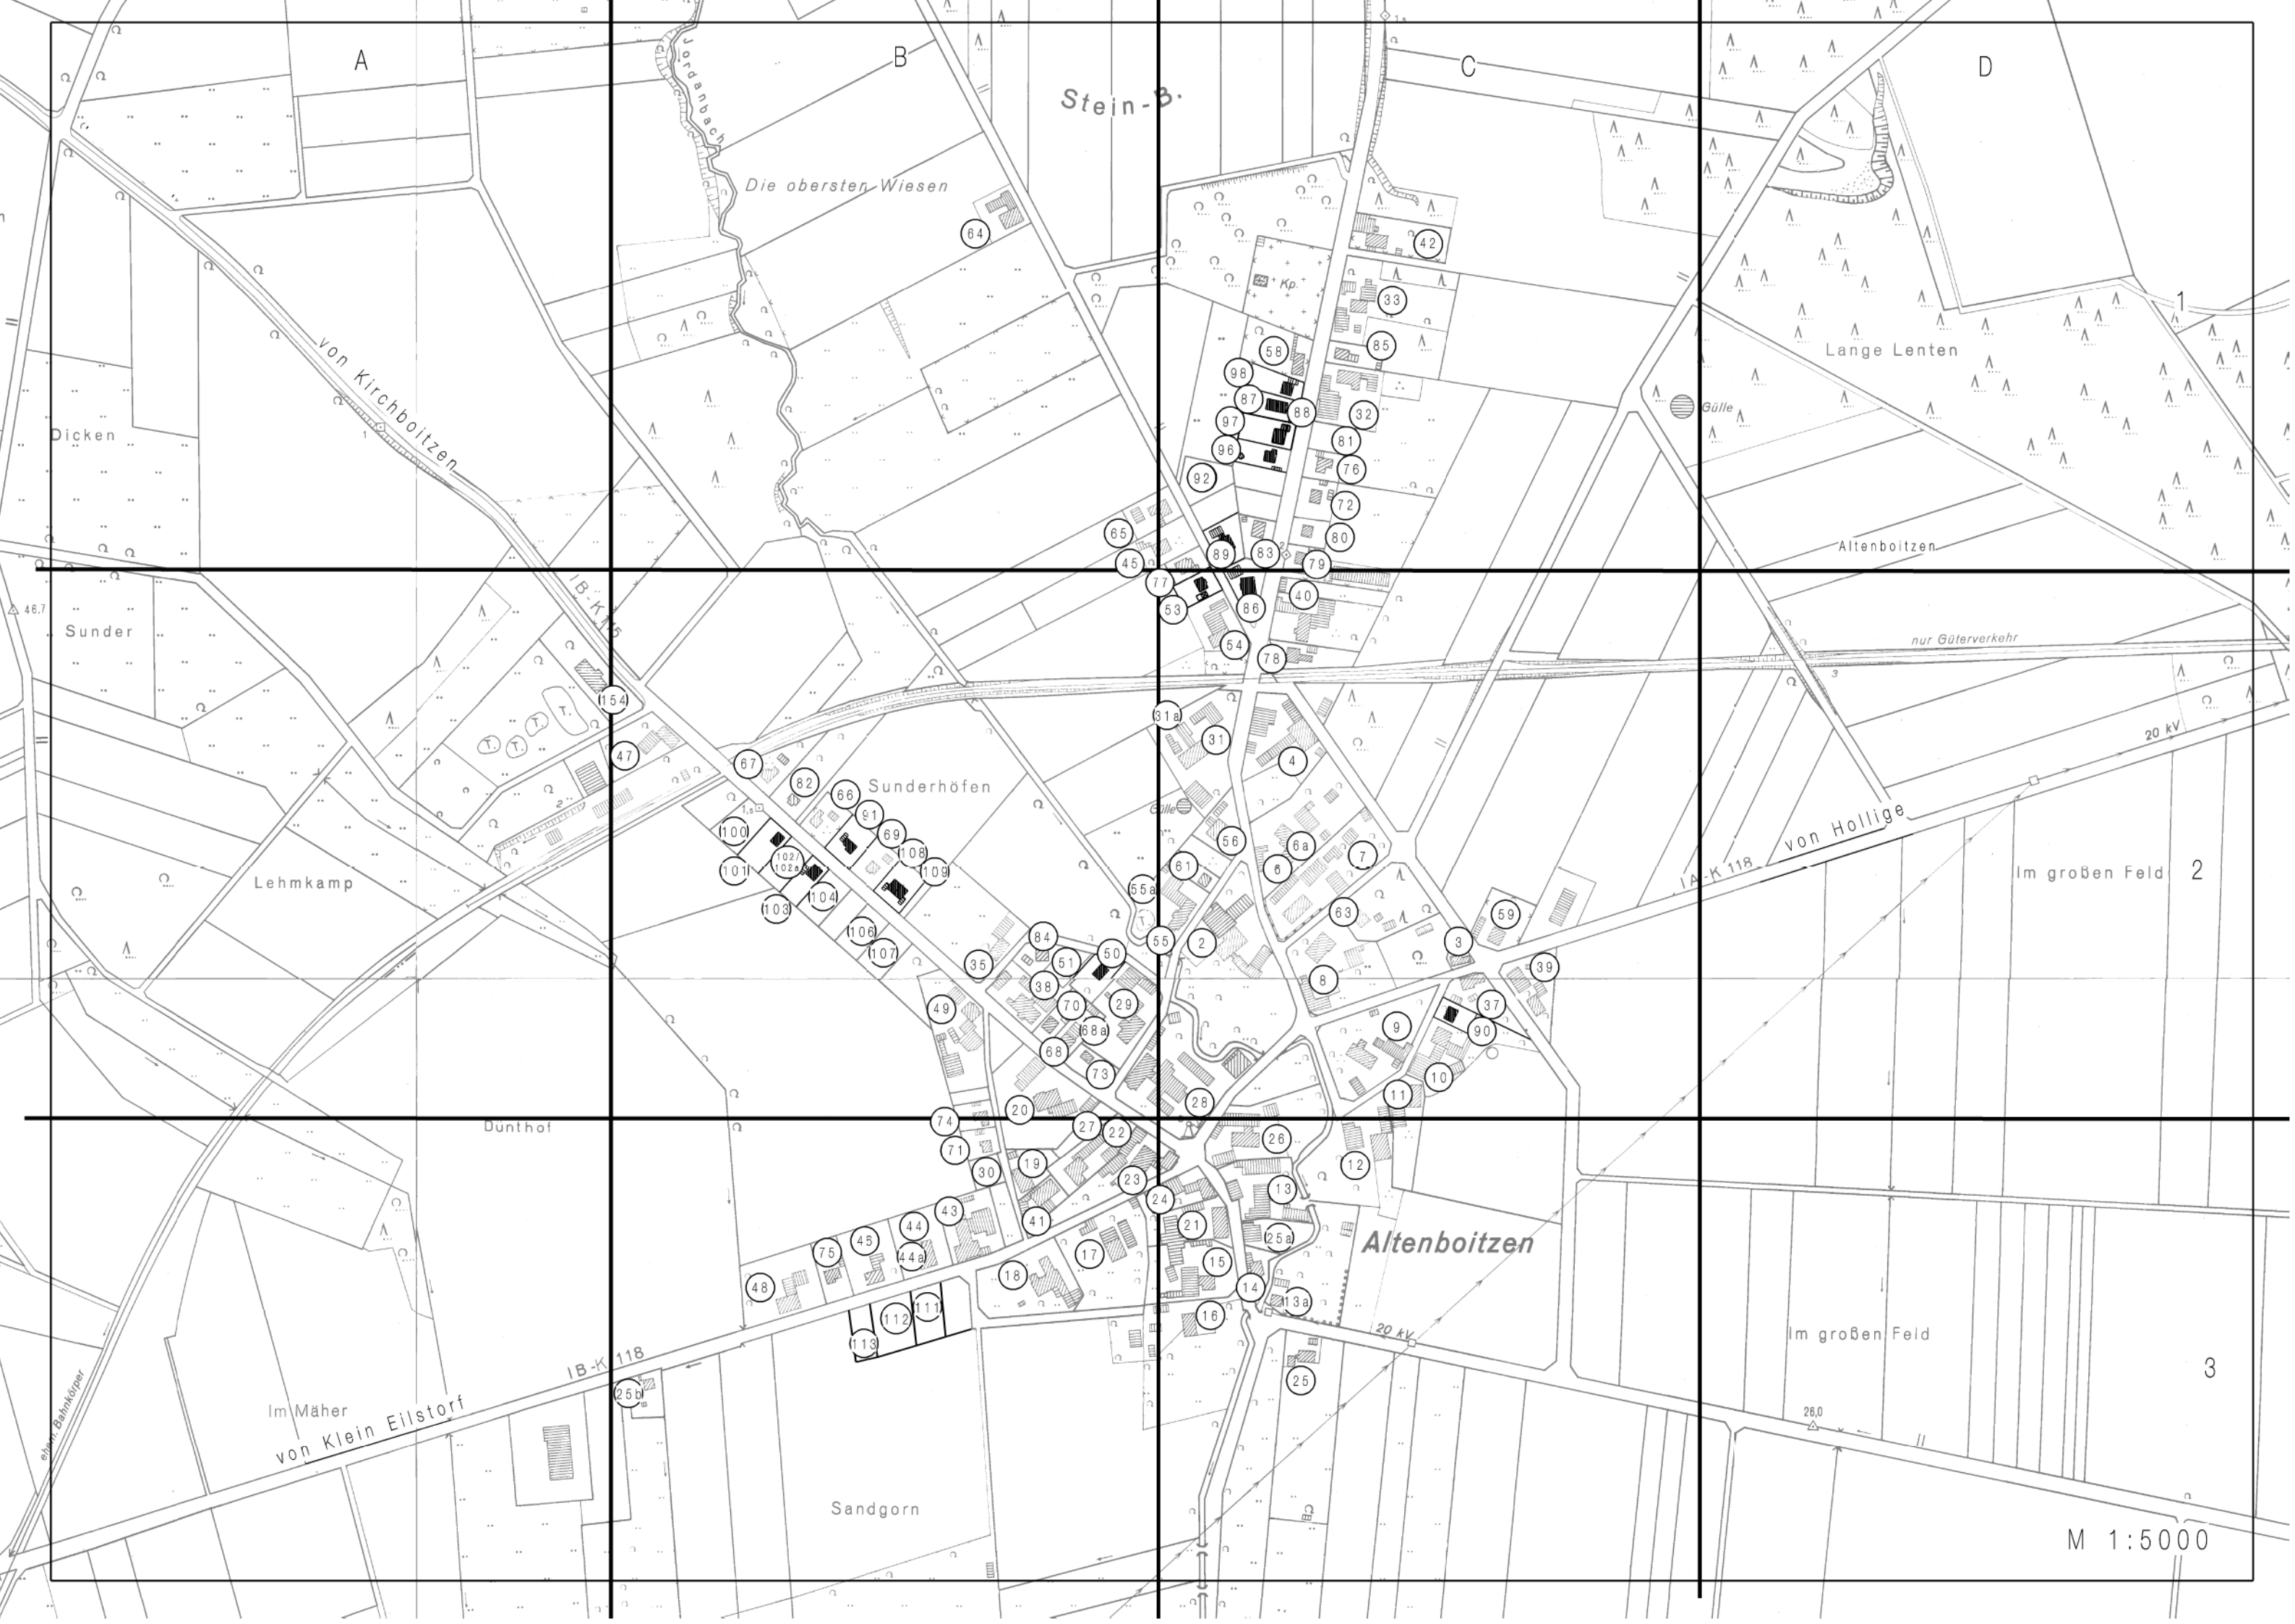

Übersichtsplan M 1 : 25000

Hausnummernplan der Stadt Walsrode

Ortschaft Altenboitzen

Planzeichenerklärung : ① Hausnummern

Altenboitzen Hausnummern im Planquadrat

2	C 2
3	C 2 Feuerwehr
4	C 2
6, 6a	C 2
7	C 2
8	C 2
9	C 2
10	C 2
11	C 2
12	C 3
13, 13a	C 3
14	C 3
15	C 3
16	C 3
17	B 3
18	B 3
19	B 3
20	B 2 / 3
21	C 3
22	B 3
23	B 3
24	B / C 3
25	C 3
25a	C 3
25b	B 3
26	C 3
27	B 2/3
28	C 2
30	B 3
29	B 2
31, 31a	C 2
32	C 1
33	C 1
34	siehe Übersicht
35	B 2
37	C 2
38	B 2
39	C 2
40	C 2
41	B 3

42	C 1
43	B 3
44, 44a	B 3
45	B 1 / 2
46	B 3
47	B 2
48	B 3
49	B 2
50	B 2
51	B 2
53	C 2
54	C 2
55	B / C 2
55a	B 2
56	C 2
58	C 1
59	C 2
61	C 2
62	siehe Übersicht
63	C 2
64	B 1
65	B 1
66	B 2
67	B 2
68, 68a	B 2
69	B 2
70	B 2
71	B 3
72	C 1
73	B 2
74	B 2 / 3
75	B 3
76	C 1
77	B / C 2
78	C 2
79	C 1 / 2
80	C 1
81	C 1
82	B 2
83	C 1

* Hausnr. zu Kirchboitzen

Stein-B

Die obersten Wiesen

von Kirchboitzen

Lange Lenten

Dicken

Sunder

nur Güterverkehr

Lehmkamp

Sunderhöfen

von Hollige

Im großen Feld 2

Dunthof

Altenboitzen

Im Mäher von Klein Eilstorf

Sandgorn