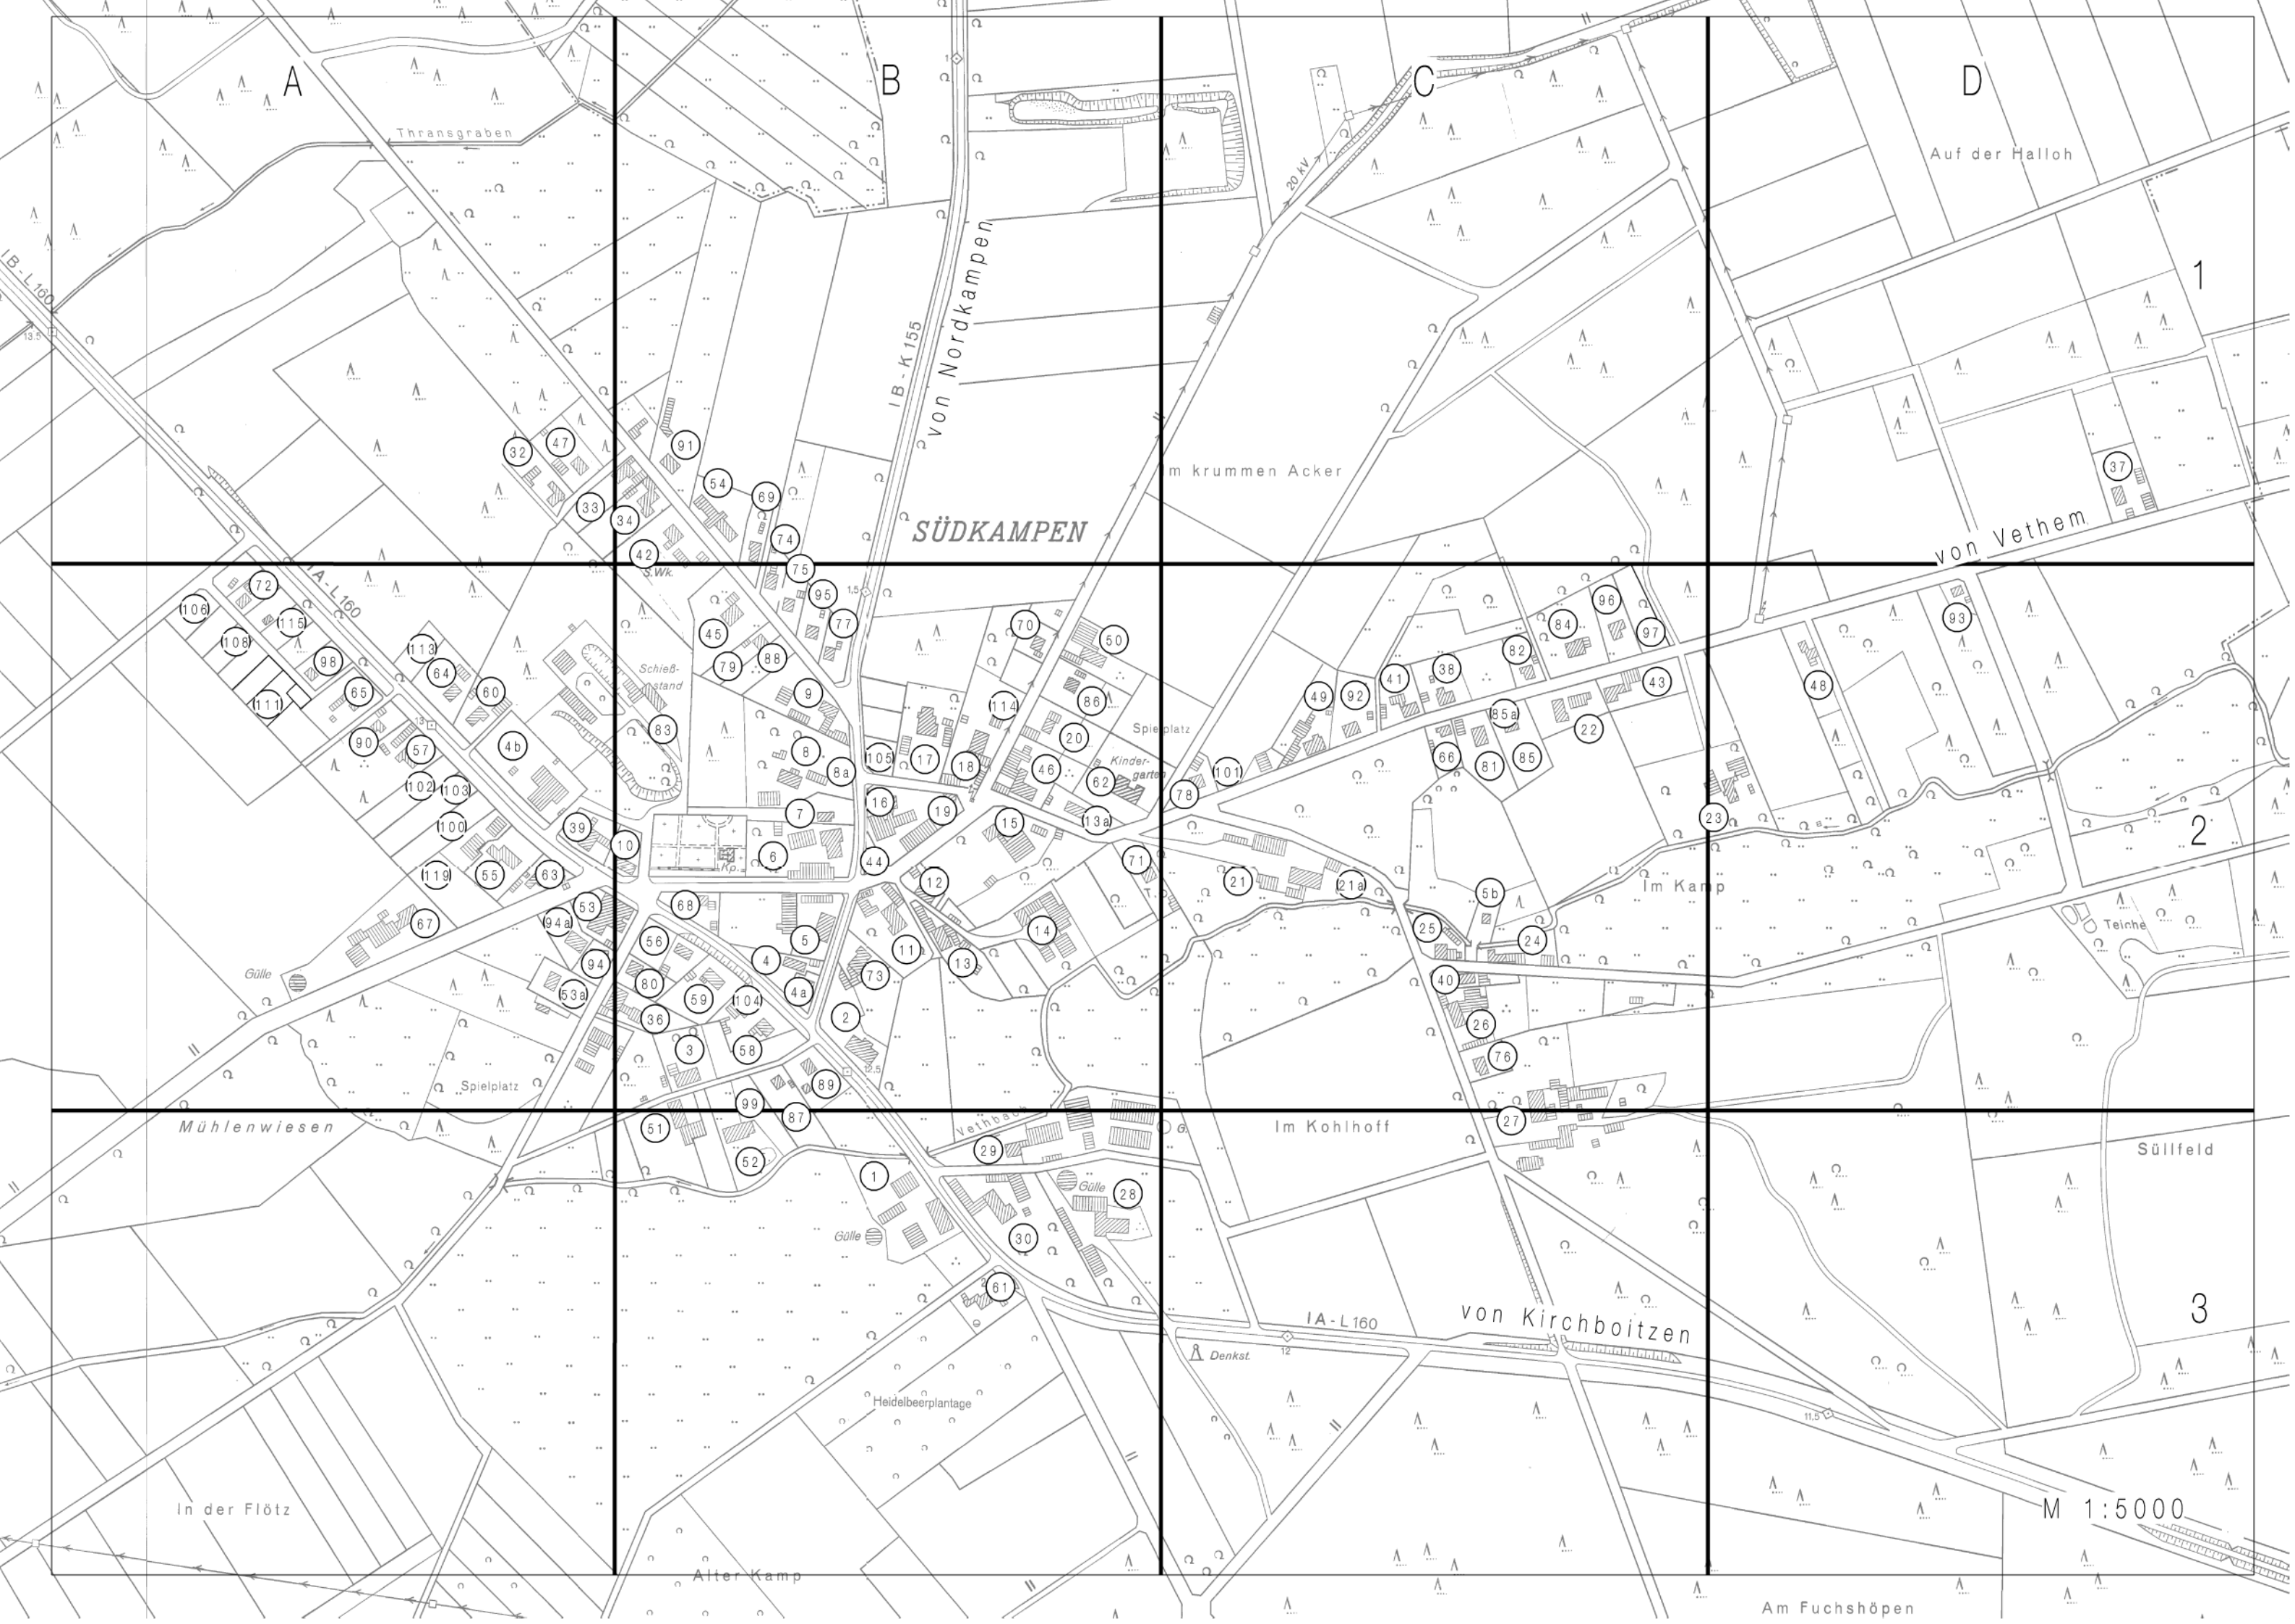

Übersichtsplan M 1 : 25000

Hausnummernplan der Stadt Walsrode

Ortschaft **Südkampen**

Planzeichenerklärung : ① Hausnummern

Südkampen Hausnummern im Planquadrat

1	B 3
2	B 2
3	B 2
4, 4a	B 2
4b	A 2
5	B 2
5b	C 2
6	B 2
7	B 2
8, 8a	B 2
9	B 2
10	B 2
11	B 2
12	B 2
13, 13a	B 2
14	B 2
15	B 2
16	B 2
17	B 2
18	B 2
19	B 2
20	B 2
21, 21a	C 2
22	C 2
23	C/D 2
24	C 2
25	C 2
26	C 2
27	C 2/3
28	B 3
29,29a	B 3
30	B 3
31	siehe Übersicht
32	A 1
33	A 1
34	B 1
35	siehe Übersicht
36	B 2
37	D 1
38	C 2

79	B 2
80	B 2
81	C 2
82	C 2
83	B 2
84	C 2
85, 85a	C 2
86	B 2
87	B 2/3
88	B 2
89	B 2
90	A 2
91	B 1
92	C 2
93	D 2
94, 94a	A 2
95	B 2
96	C 2
97	C 2
98	A 2
99	B 2/3
100	A 2
101	C 2
102	A 2
103	A 2
104	B 2
105	B 2
106	A 2
108	A 2
111	A 2
113	A 2
114	B 2
115	A 2
119	A 2
Kp./Friedhof	B 2

A

B

C

D

Thransgraben

Auf der Halloh

IB-L160

IB-K155
von Nordkampen