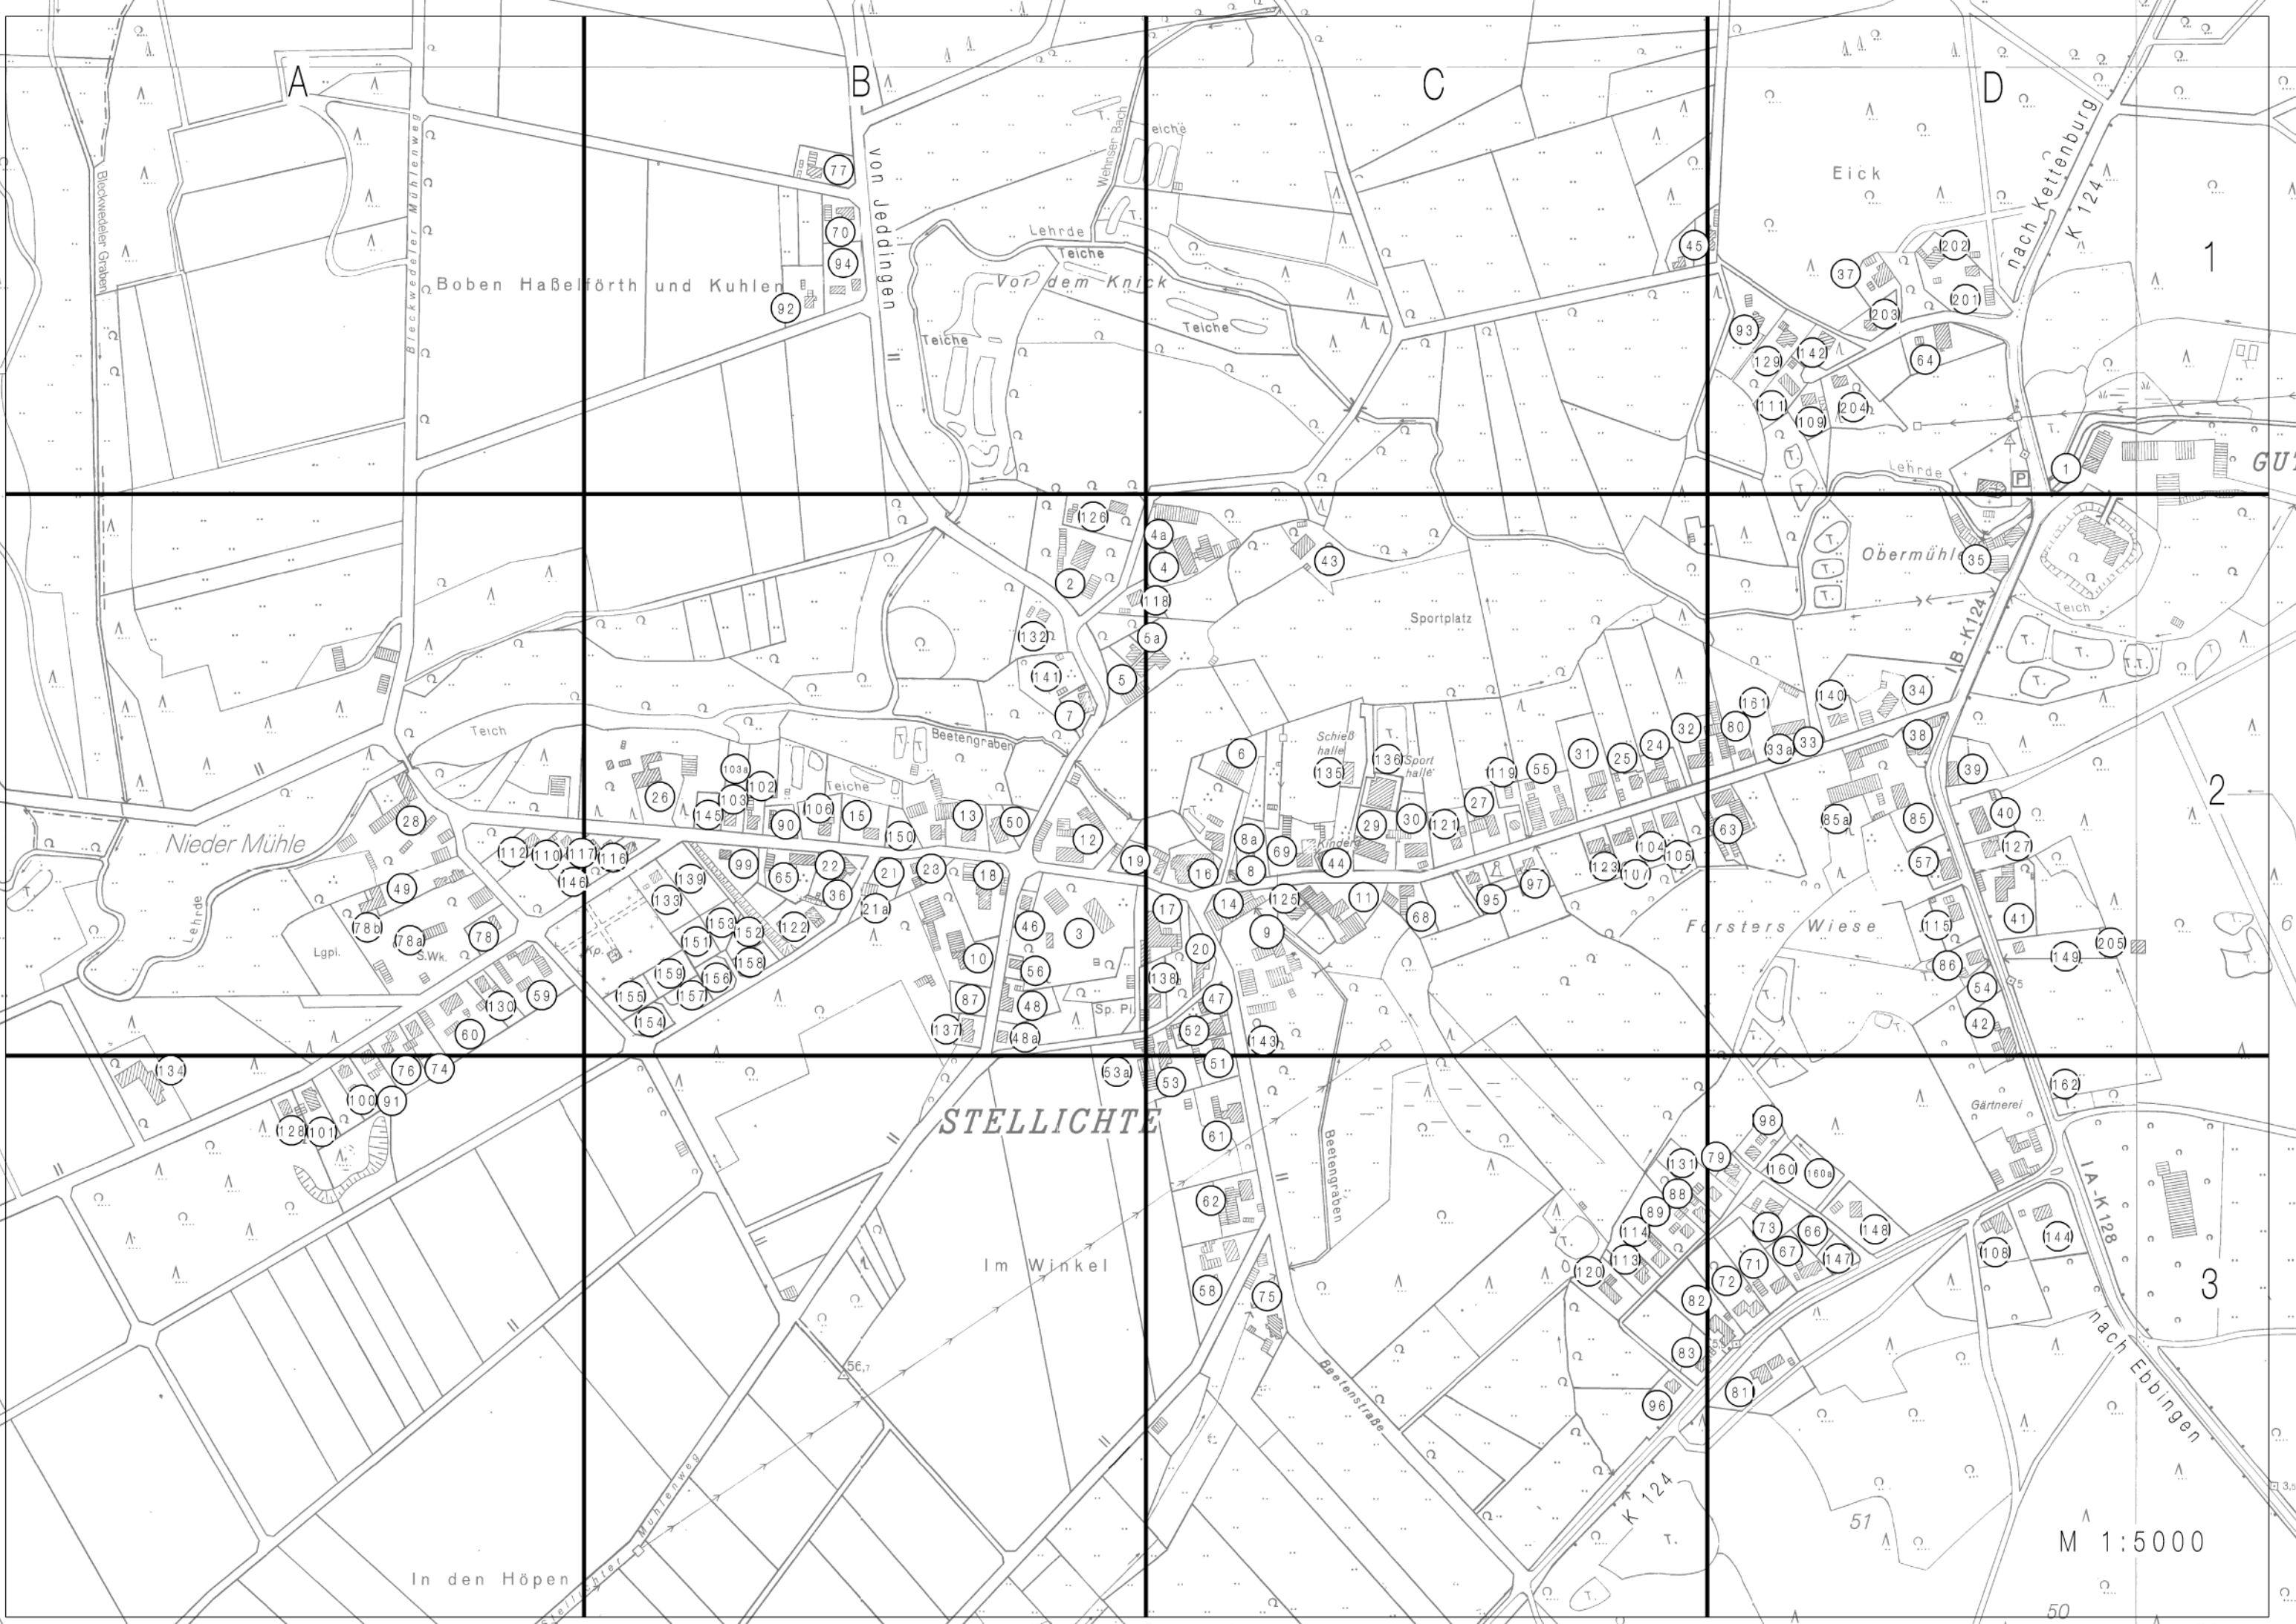

Übersichtsplan M 1 : 25000

Hausnummernplan der Stadt Walsrode

Ortschaft **Stellichte**

Planzeichenerklärung : ① Hausnummern

Stellichte Hausnummern im Planquadrat

1	D 1
2	B 2
3	B 2
4, 4a	C 2
5	B 2
5a	B/C 2
7	B 2
8, 8a	C 2
9	C 2
10	B 2
11	C 2
12	B 2
13	B 2
14	C 2
15, 15a	B 2
16	C 2
17	C 2
18	B 2
20	C 2
21, 21a	B 2
22	B 2
23	B 2
24	C 2
25	C 2
26	B 2
27	C 2
28	A 2
29	C 2
30	C 2
31	C 2
32	C 2
33, 33a	D 2
34	D 2
35	D 2
36	B 2
37	D 1
38	D 2
39	D 2
40	D 2
41	D 2

81	D 3
82	C/D 3
84a, 84b	siehe Übersicht
83	C 3
85, 85a	D 2
86	D 2
87	B 2
88	C 3
89	C 3
90	B 2
91	A 3
92	B 1
93	D 1
94	B 1
95	C 2
96	C 3
97	C 2
98	D 3
99	B 2
100	A 3
101	A 3
102	B 2
103, 103a	B 2
104	C 2
105	C 2
106	B 2
107	C 2
108	D 3
109	D 1
110	A 2
111	D 1
112	A 2
113	C 3
114	C 3
115	D 2
116	B 2
117	A/B 2
118	B/C 2
119	C 2
120	C 3

203	D 1
204	D 1
205	D 2
Kp./Friedhof	A/B 2

A

B

C

D

Boben Haßelförth und Kuhlen

von Jeddingen

Lehrde
Vor dem Knick

Eick

nach Kettenburg
K 124

1

Obermühle

2

Nieder Mühle

Forsters Wiese

62