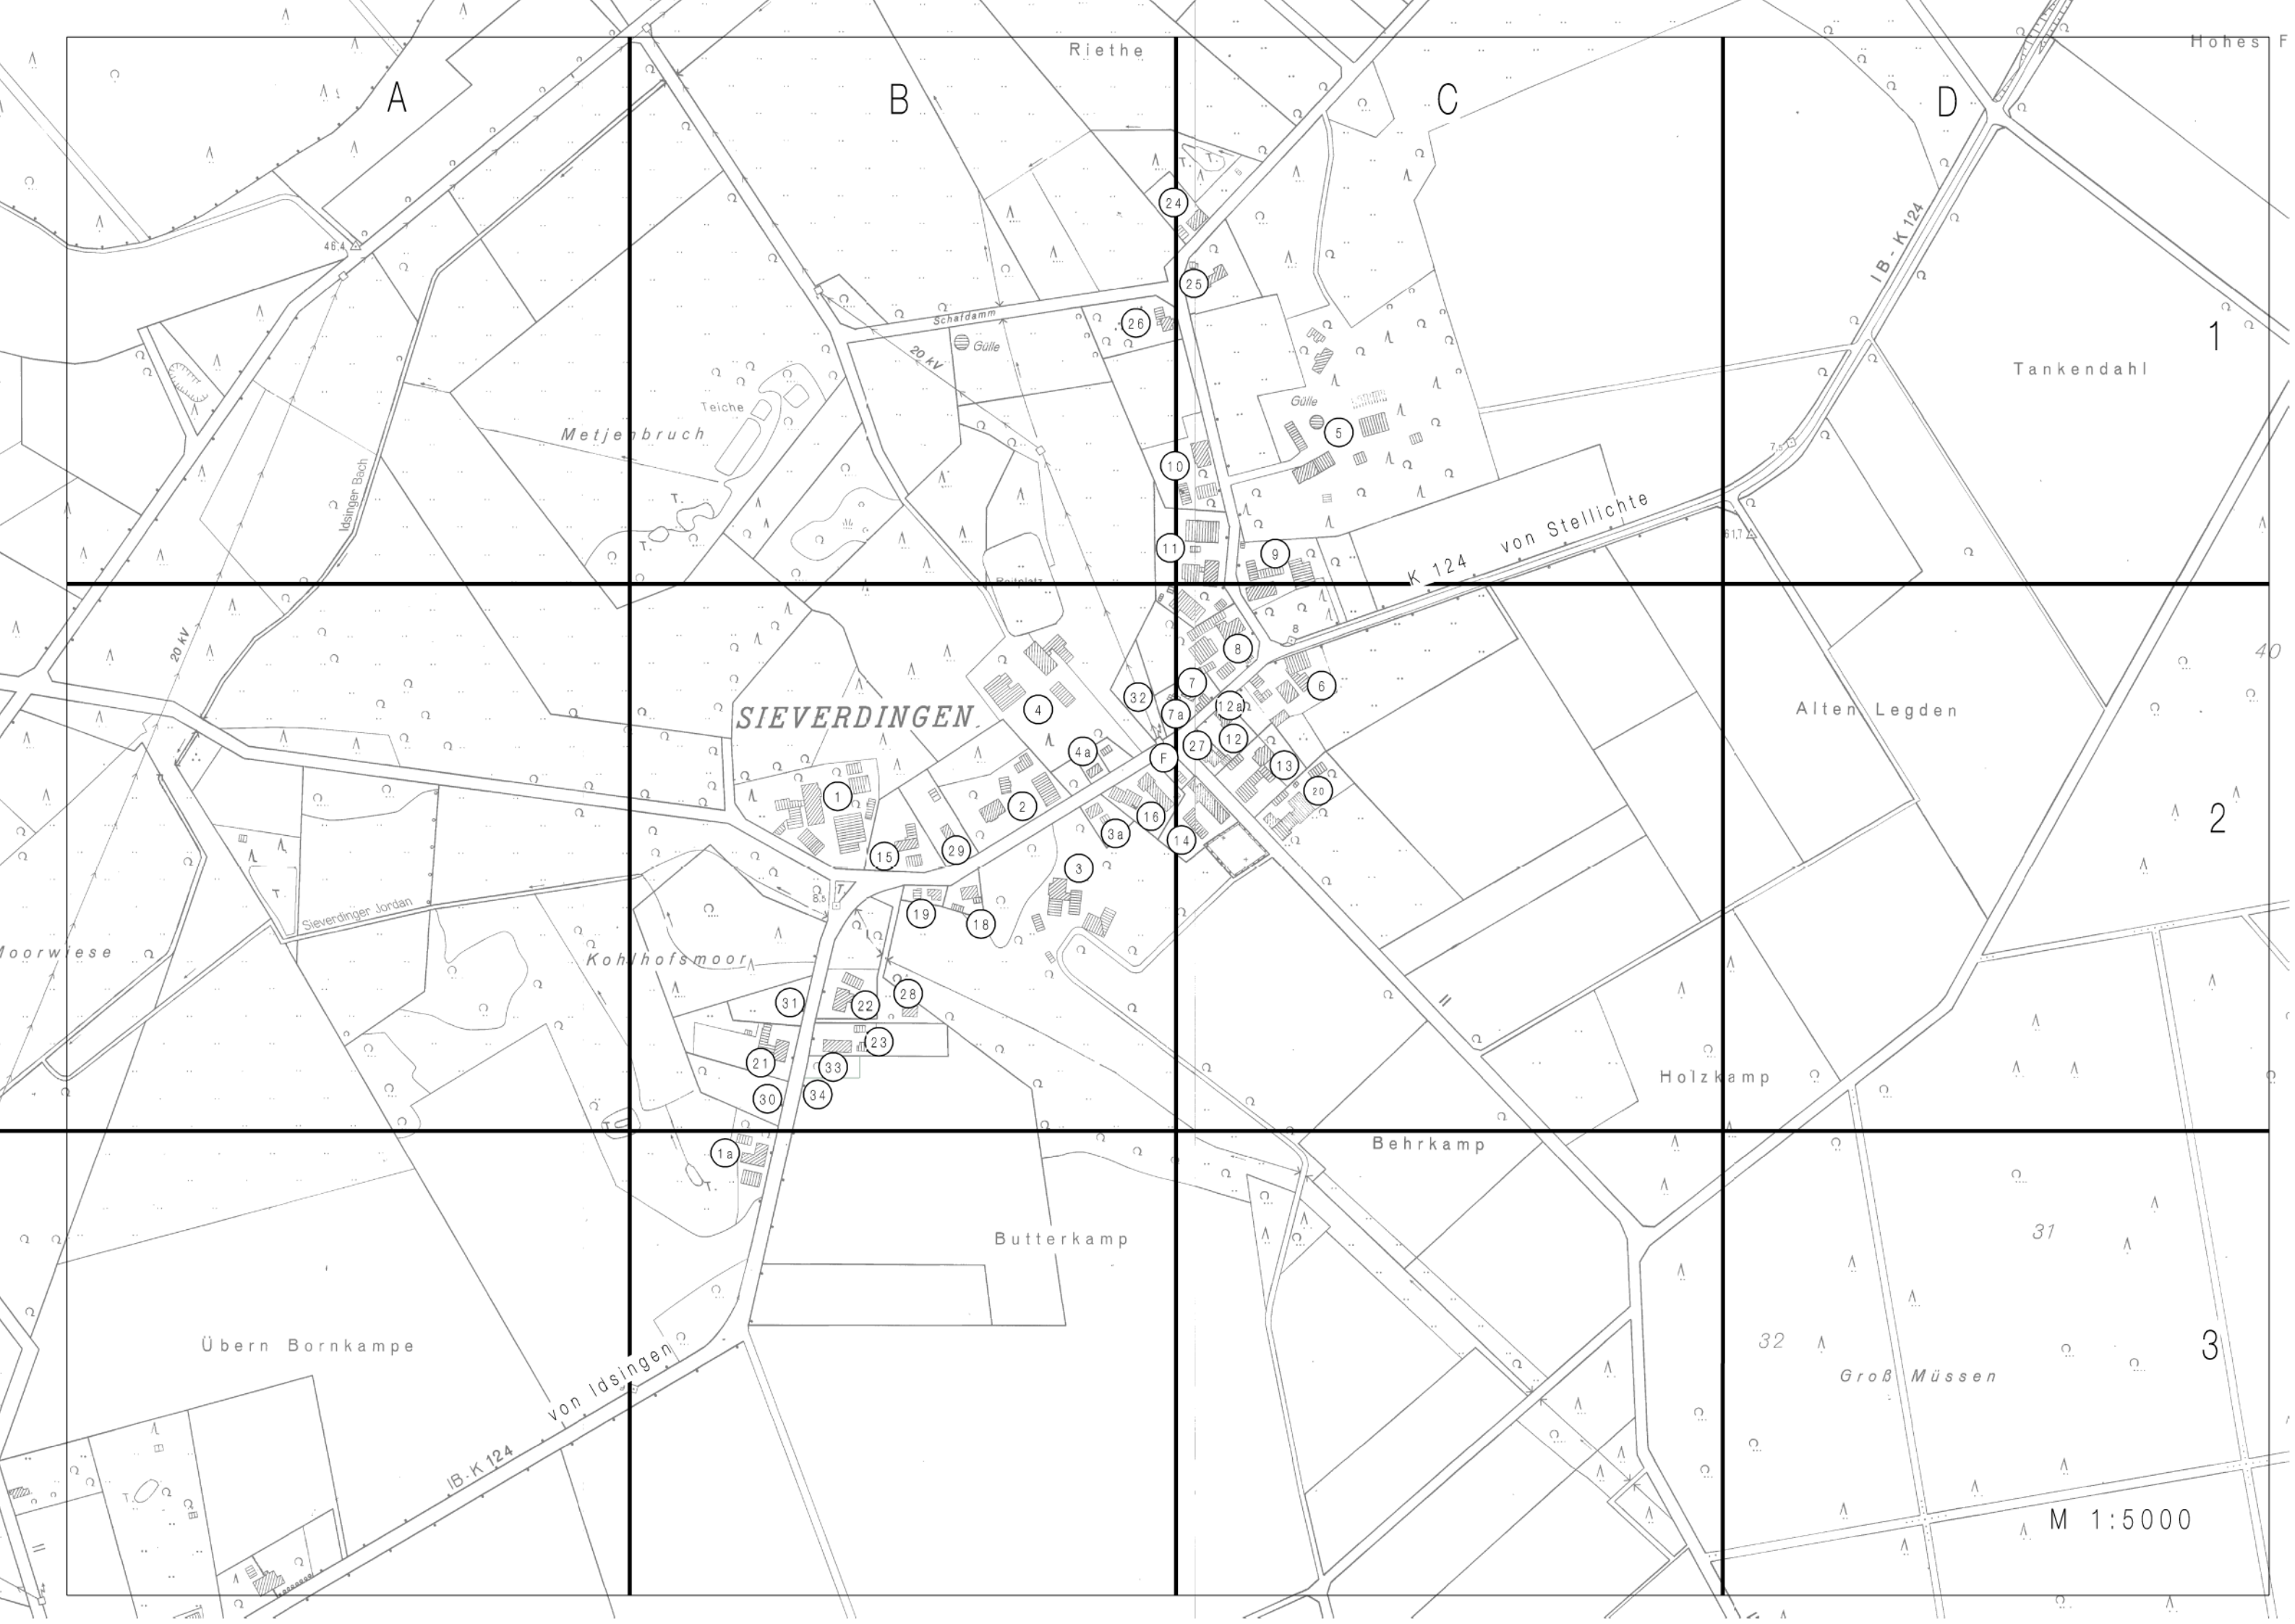

Übersichtsplan M 1 : 25000

**Hausnummernplan der Stadt Walsrode**

**Ortschaft Sieverdingen**

Planzeichenerklärung : ① Hausnummern

# Sieverdingen

## Hausnummern im Planquadrat

1	B 2
1a	B 3
2	B 2
3, 3a	B 2
4, 4a	B 2
5	C 1
6	C 2
7	C 2
7a	B / C 2
8	C 2
9	C 1
10	B / C 1
11	B / C 1
12, 12a	C 2
13	C 2
14	B / C 2
15	B 2
16	B 2
18	B 2
19	B 2
20	C 2
21	B 2
22	B 2
23	B 2
24	B / C 1
25	C 1
26	B 1
27	C 2
28	B 2
29	B 2
30	B 2
31	B 2
32	B 2
33	B 2
34	B 2
Friedhof	C 2
Feuerwehr	B / C 2

**SIEVERDINGEN**

M 1:5000