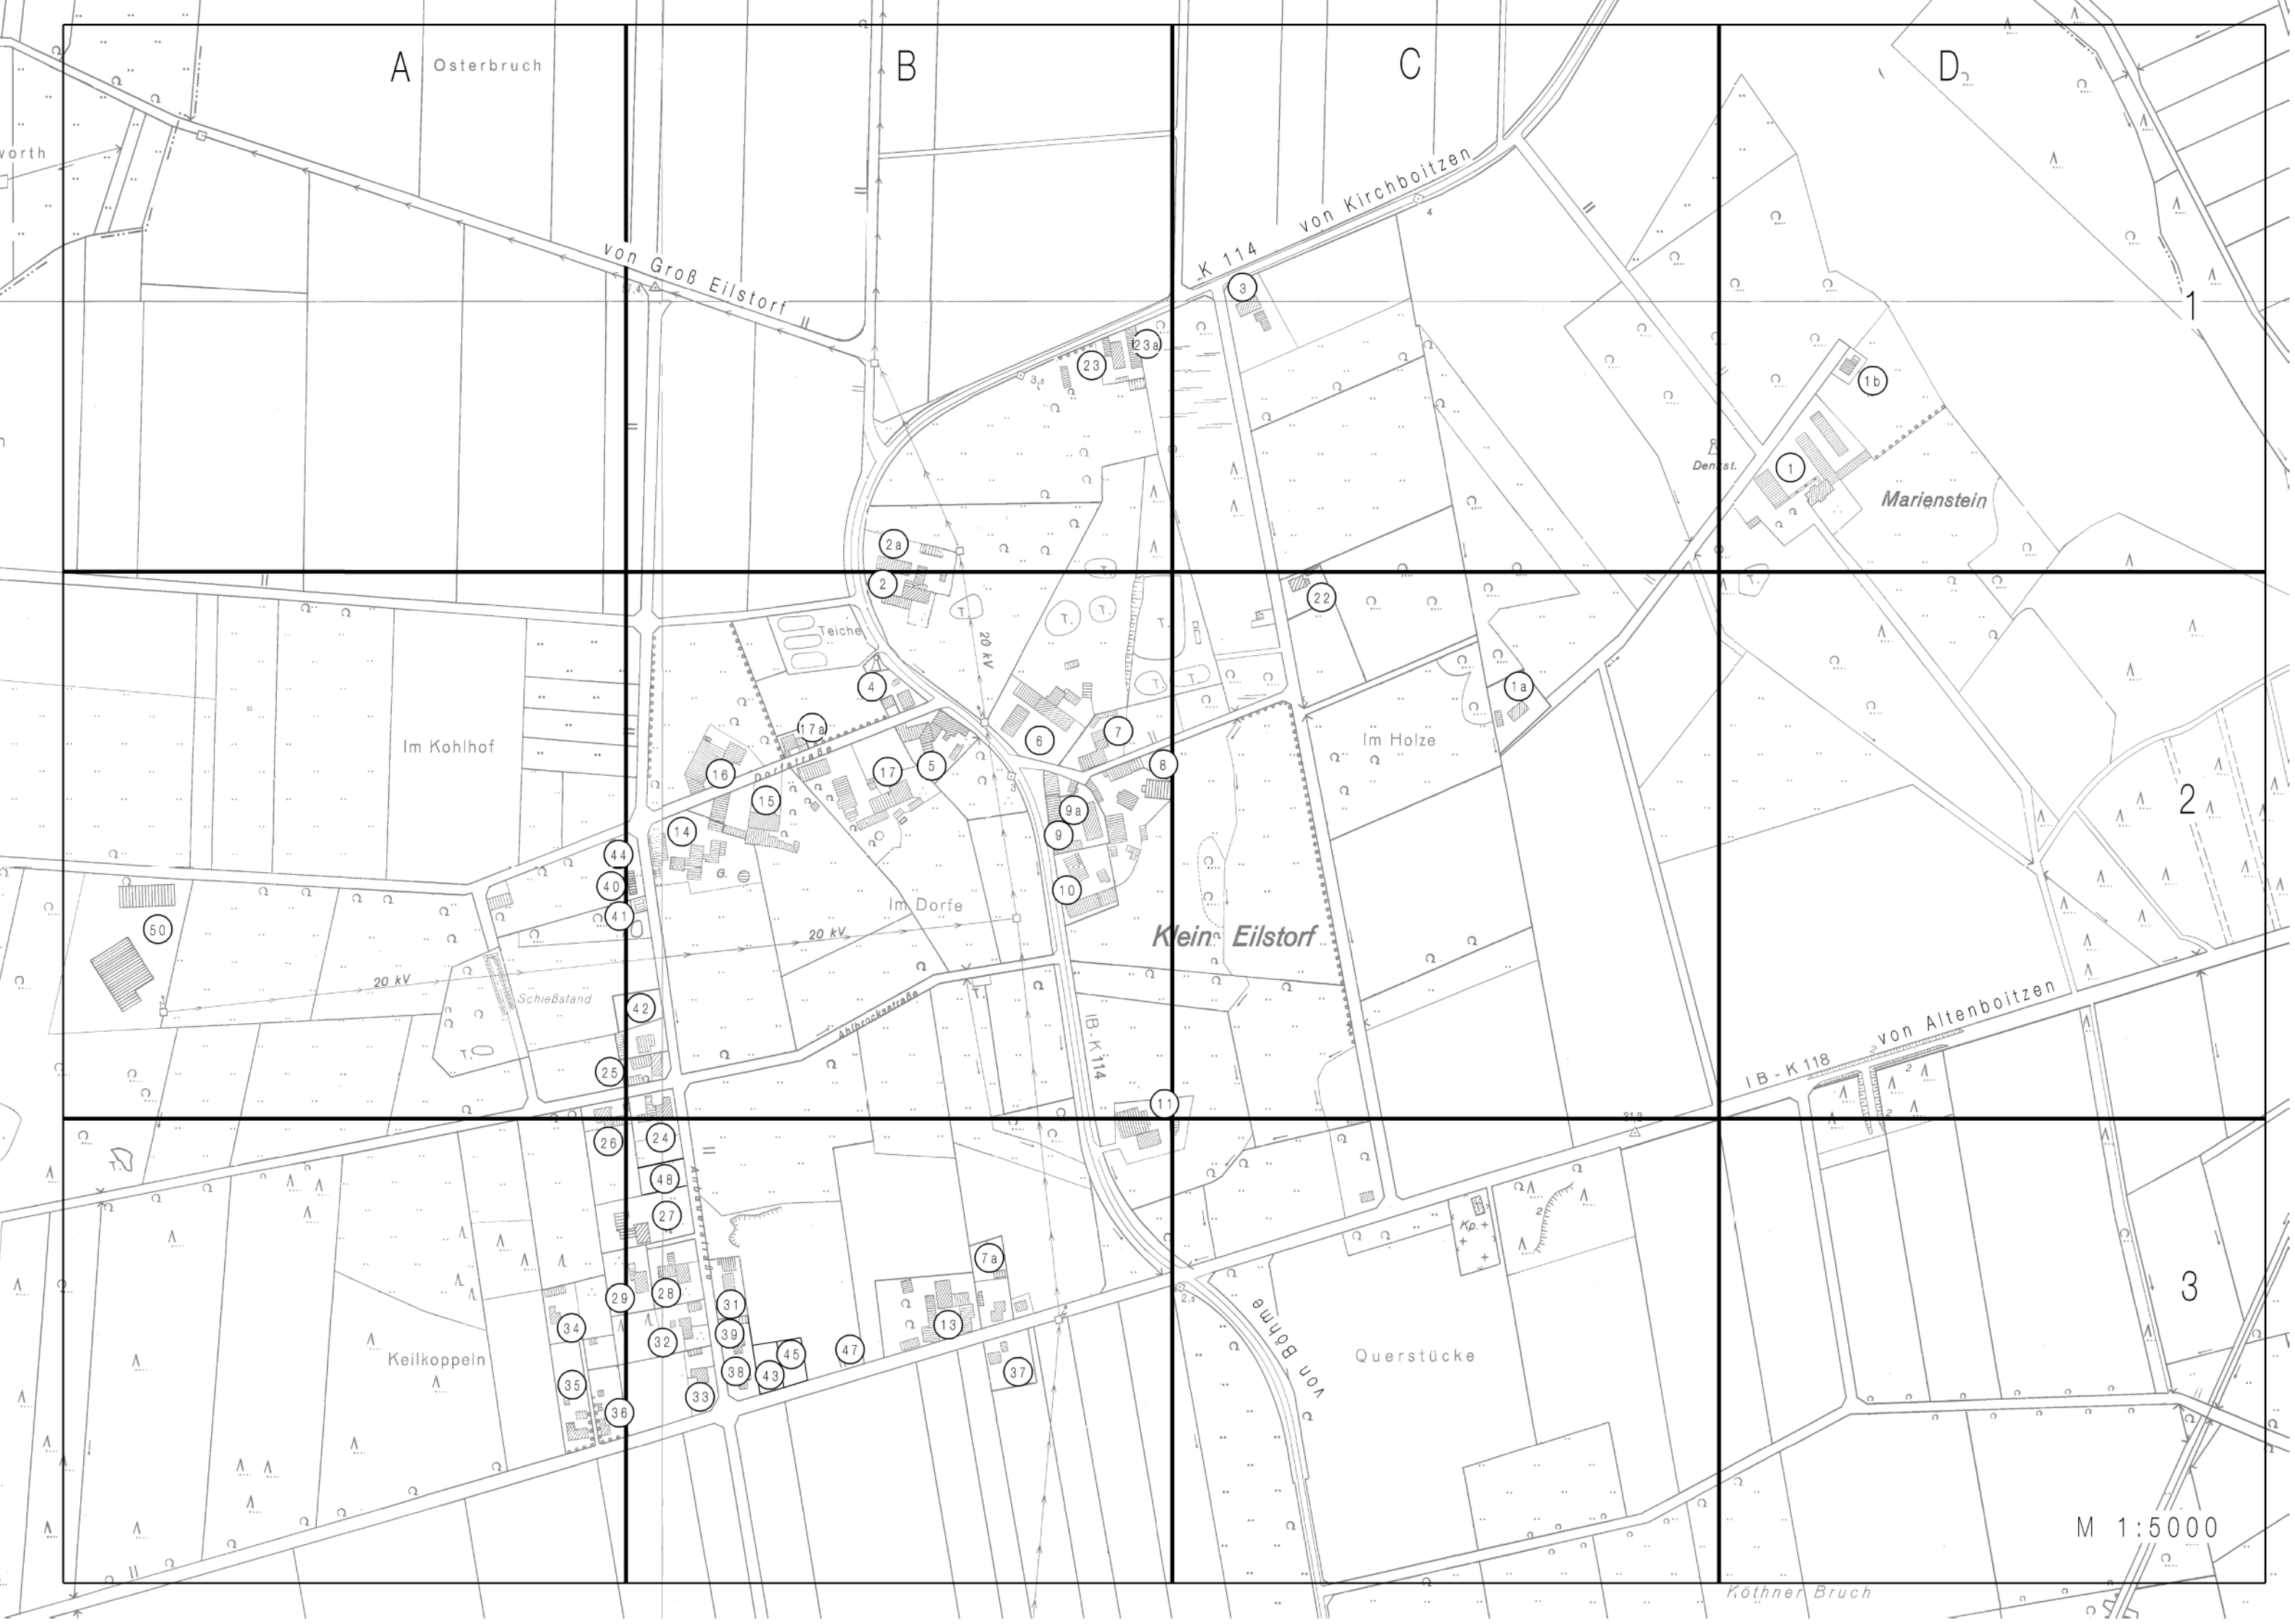

Übersichtsplan M 1:25000

Hausnummernplan der Stadt Walsrode

Ortschaft **Klein Eilstorf**

Planzeichenerklärung : ⊙ Hausnummern

Klein Eilstorf

Hausnummern im Planquadrat

1, 1b	D 1
1a	C 2
2	B 2
2a	B 1
3	C 1
4	B 2
5	B 2
6	B 2
7	B 2
7a	B 3
8	B 2
9, 9a	B 2
10	B 2
11	B / C 2
13	B 3
14	B 2
15	B 2
16	B 2
17, 17a	B 2
22	C 2
23, 23a	B 1
24	B 3
25	A 2
26	A 3
27	B 3
28	B 3
29	A / B 3
31	B 3
32	B 3
33	B 3
34	A 3
35	A 3
36	A / B 3
37	B 3
38	B 3
39	B 3
40	A 2
41	A / B 2 Feuerwehr
42	B 2
43	B 3

44	A / B 2
45	B 3
47	B 2
48	B 2
50	A 2
Kp./Friedhof	C 3

A Osterbruch

B

C

D

von Groß Eilstorf

K 114 von Kirchboitzen

Marienstein

Im Kohlhof

Teiche

Im Holze

Im Dorfe

Klein Eilstorf

IB-K 118 von Altenboitzen

Keilkoppeln

Querstücke

M 1:5000

Köthner Bruch