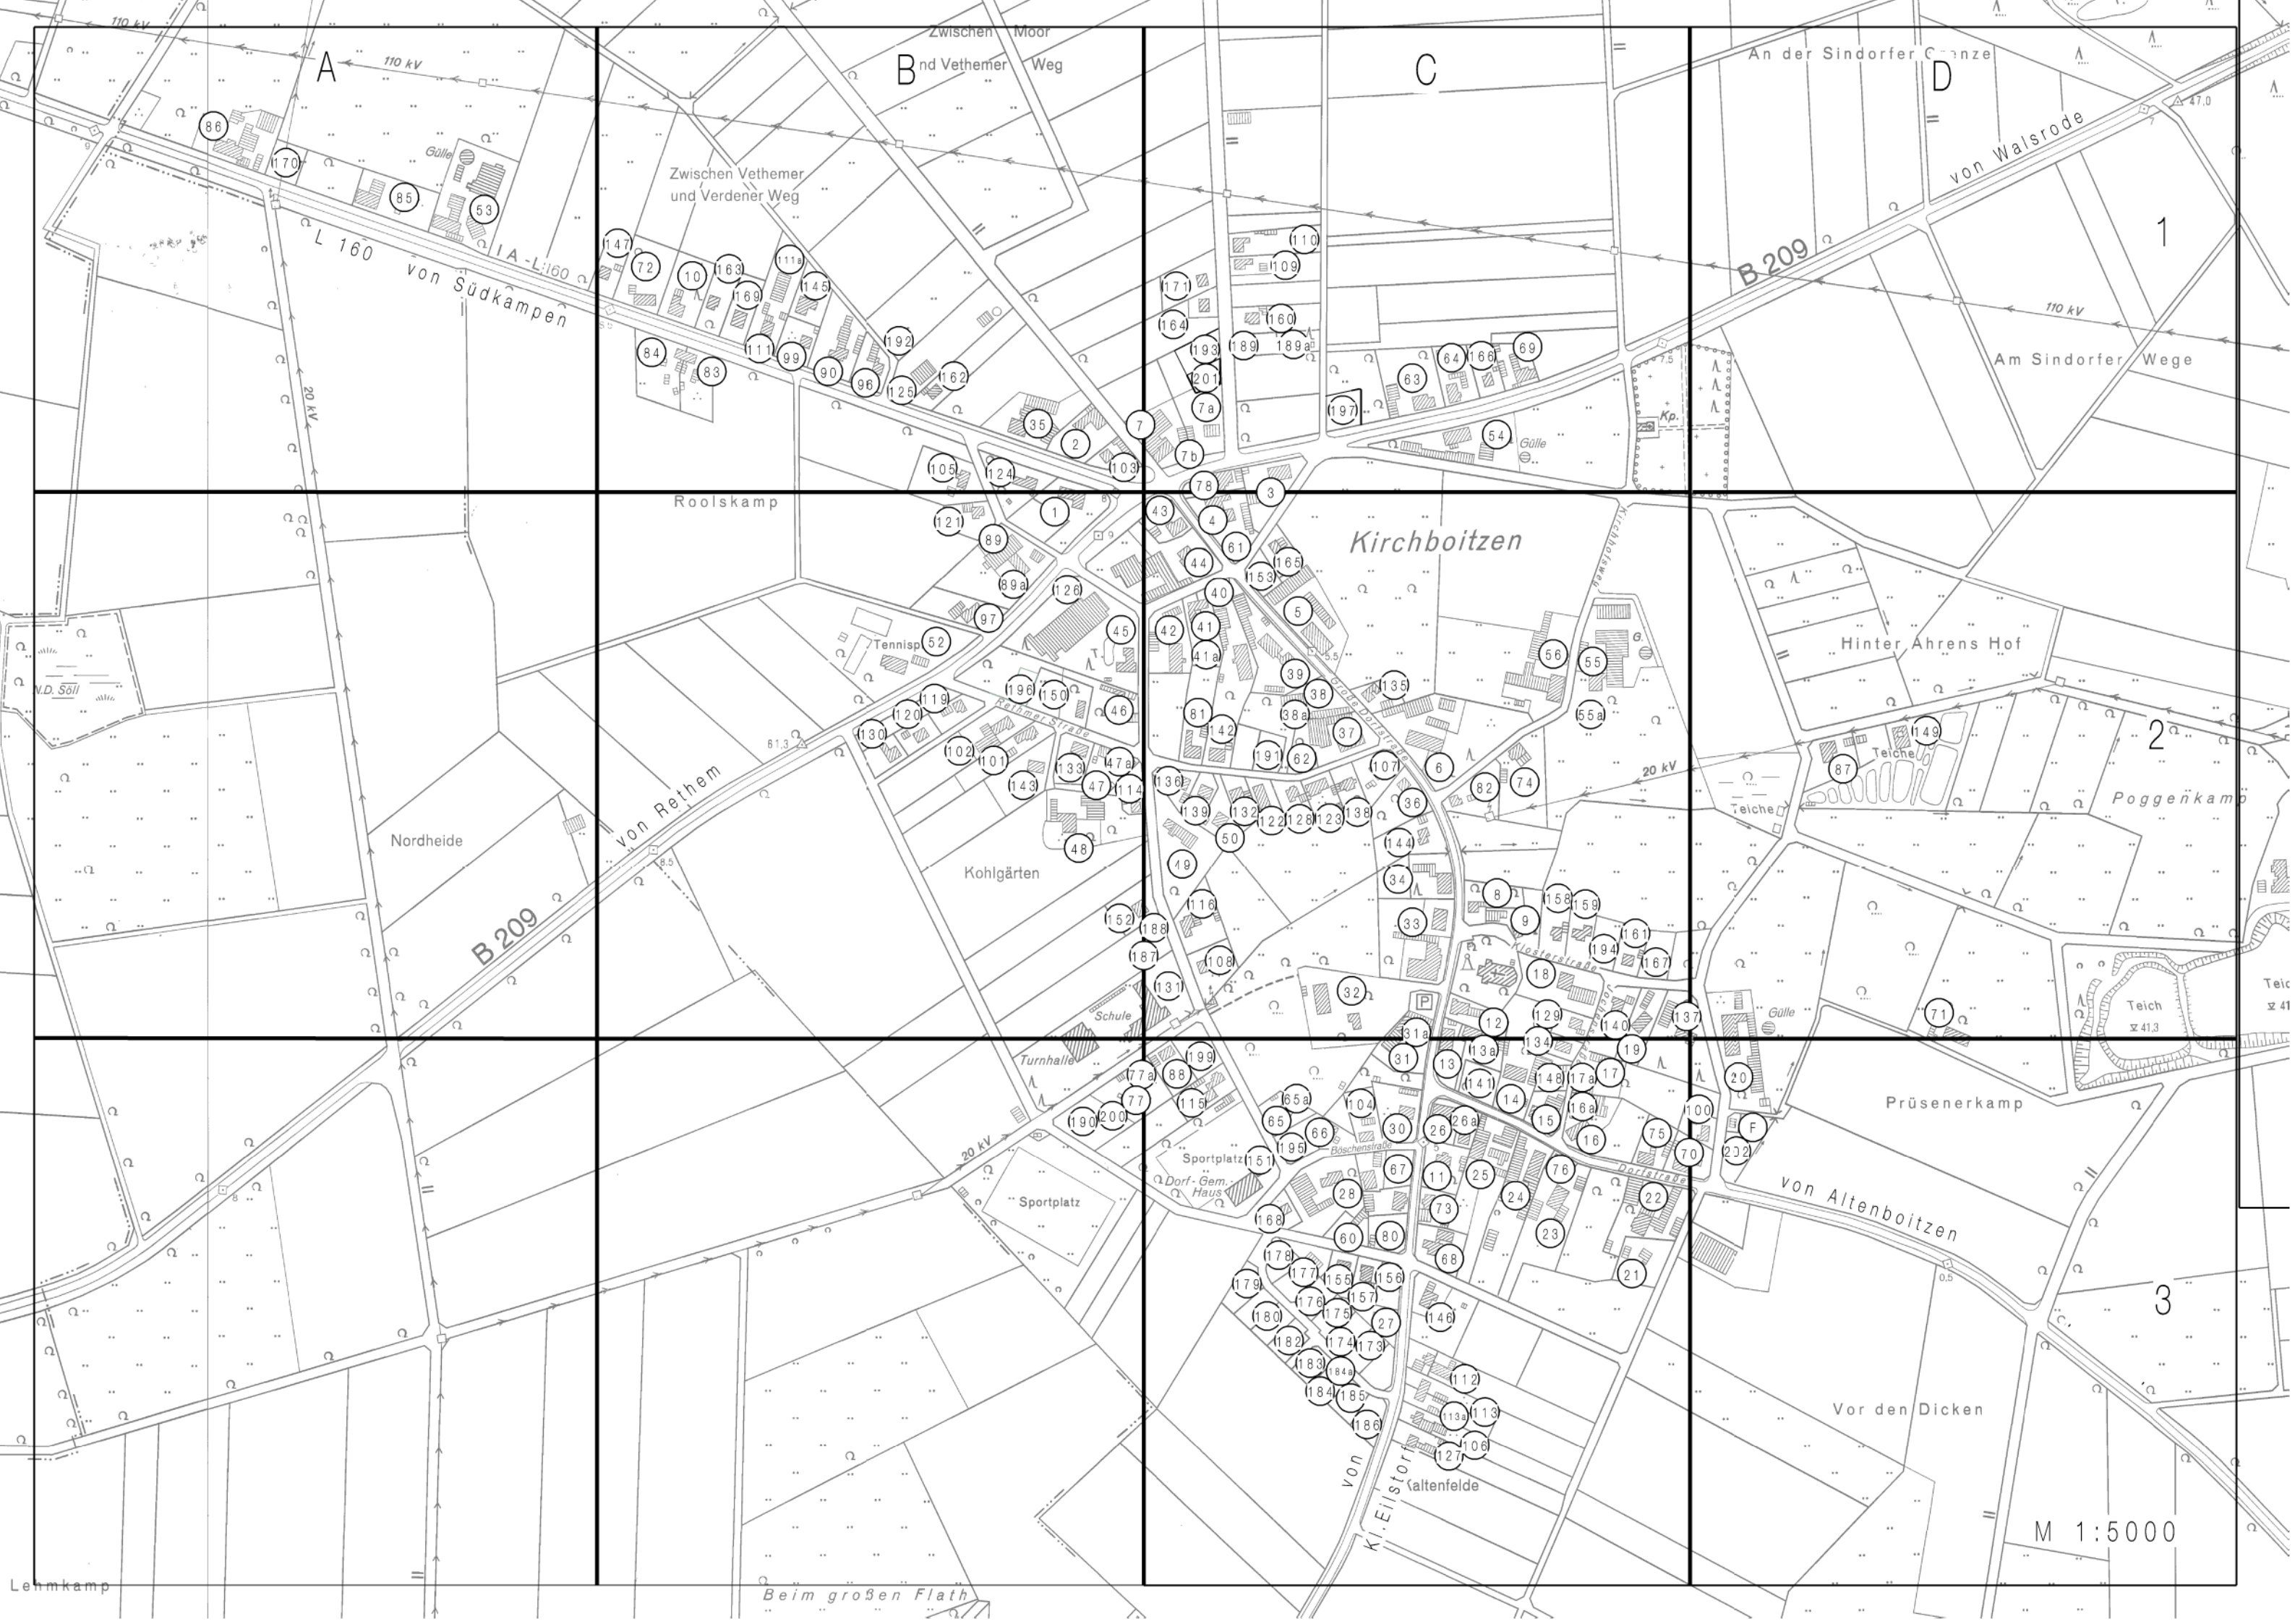

A

B

C

D

Kirchboitzen

Nordheide

von Reihem

Kohlgärten

Schule

Turnhalle

Sportplatz

Sportplatz

Dorf-Gem.-Haus

Sportplatz 151

Sportplatz

Sportplatz

Sportplatz

Sportplatz

Sportplatz

Sportplatz

Sportplatz

Sportplatz

Sportplatz

Sportplatz

Sportplatz

Hinter Ahrens Hof

Poggenkamp

Prüsenerkamp

von Altenboitzen

Vor den Dicken

Von Eilstorff

Kaltenfelde

Beim großen Flath

M 1:5000

L 160
von Südkampen

B 209

von Walsrode

Am Sindorfer Wege

An der Sindorfer Grenze

110 kV

110 kV

20 kV

20 kV

20 kV

Lehmkamp