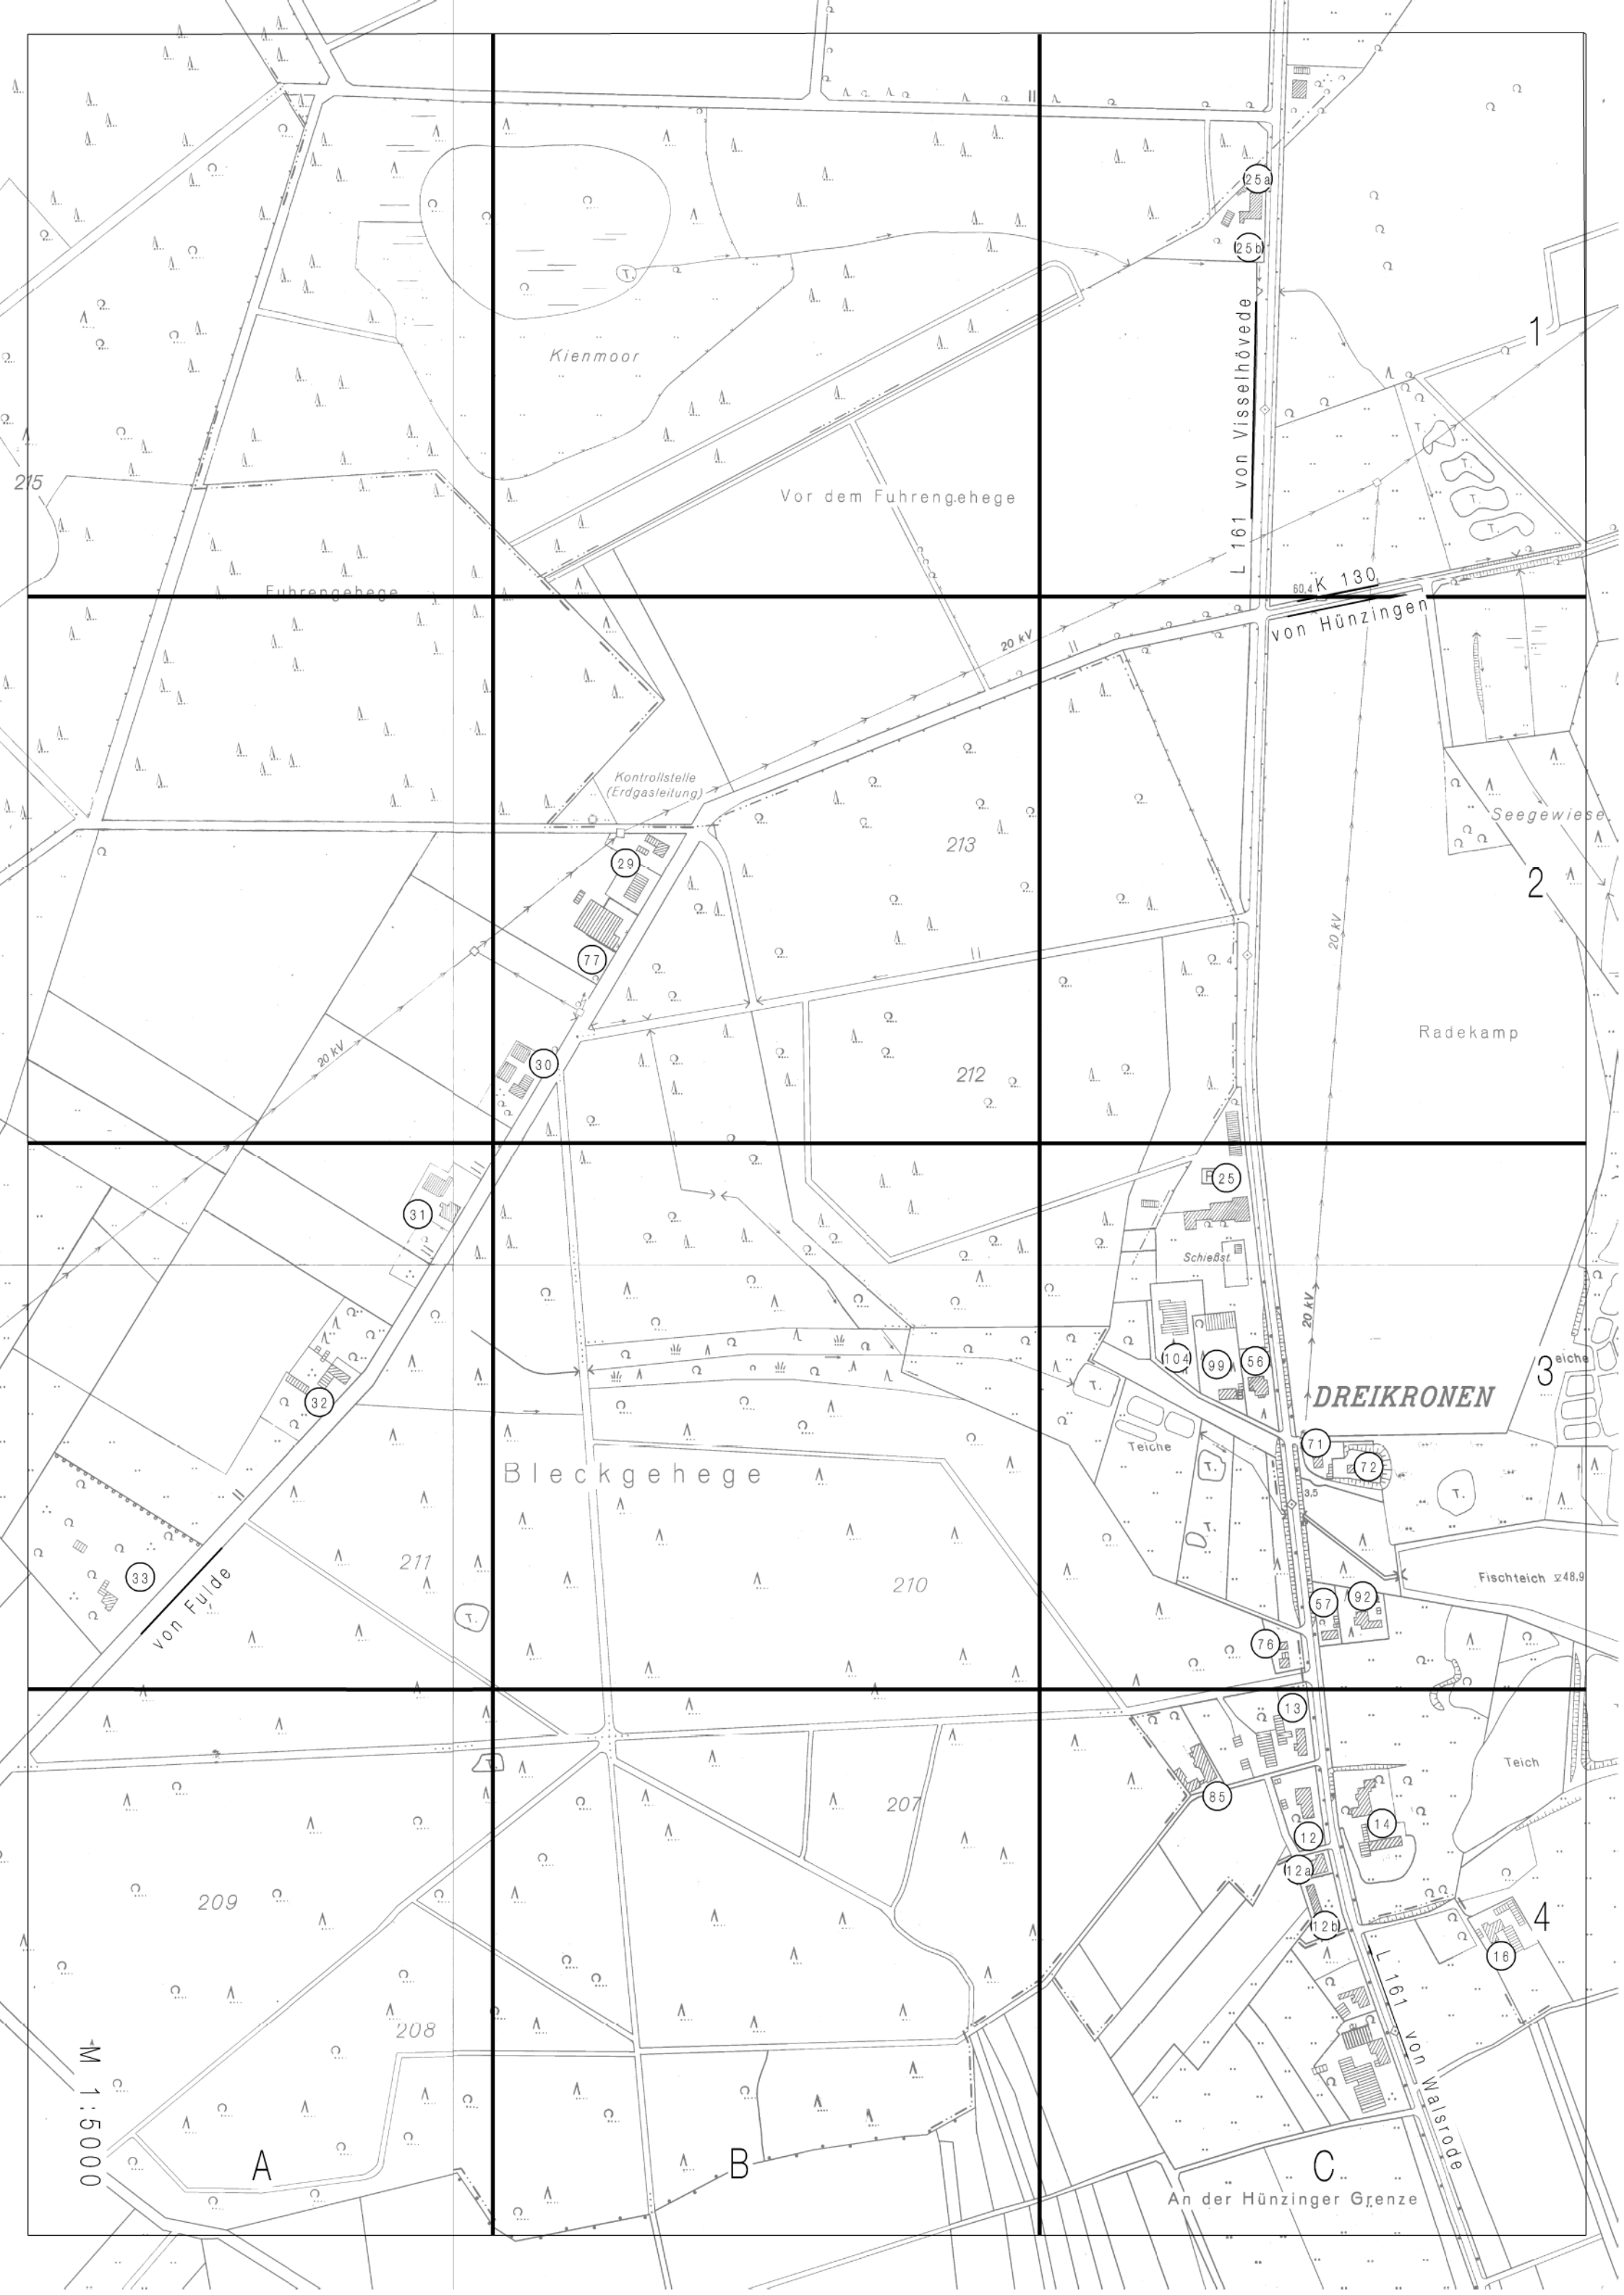

Kienmoor

Vor dem Fuhrengehege

Fuhrengehege

Kontrollstelle
(Erdgasleitung)

L 161 von Visselhövede

60.4 K 130
von Hünzinger

Seegewiese

Radekamp

DREIKRONEN

Bleckgehege

Teiche

Fischteich ≈ 48.9

Teich

L 161 von Walsrode

An der Hünzinger Grenze

M 1:5000

A

B

C

1

2

3

4

215

213

212

211

210

207

209

208

von Fulde

85

12

12a

12b

16

F 25

Schießst.

104

99

56

D.T.

71

72

57

92

76

13

14

29

77

30

31

32

33